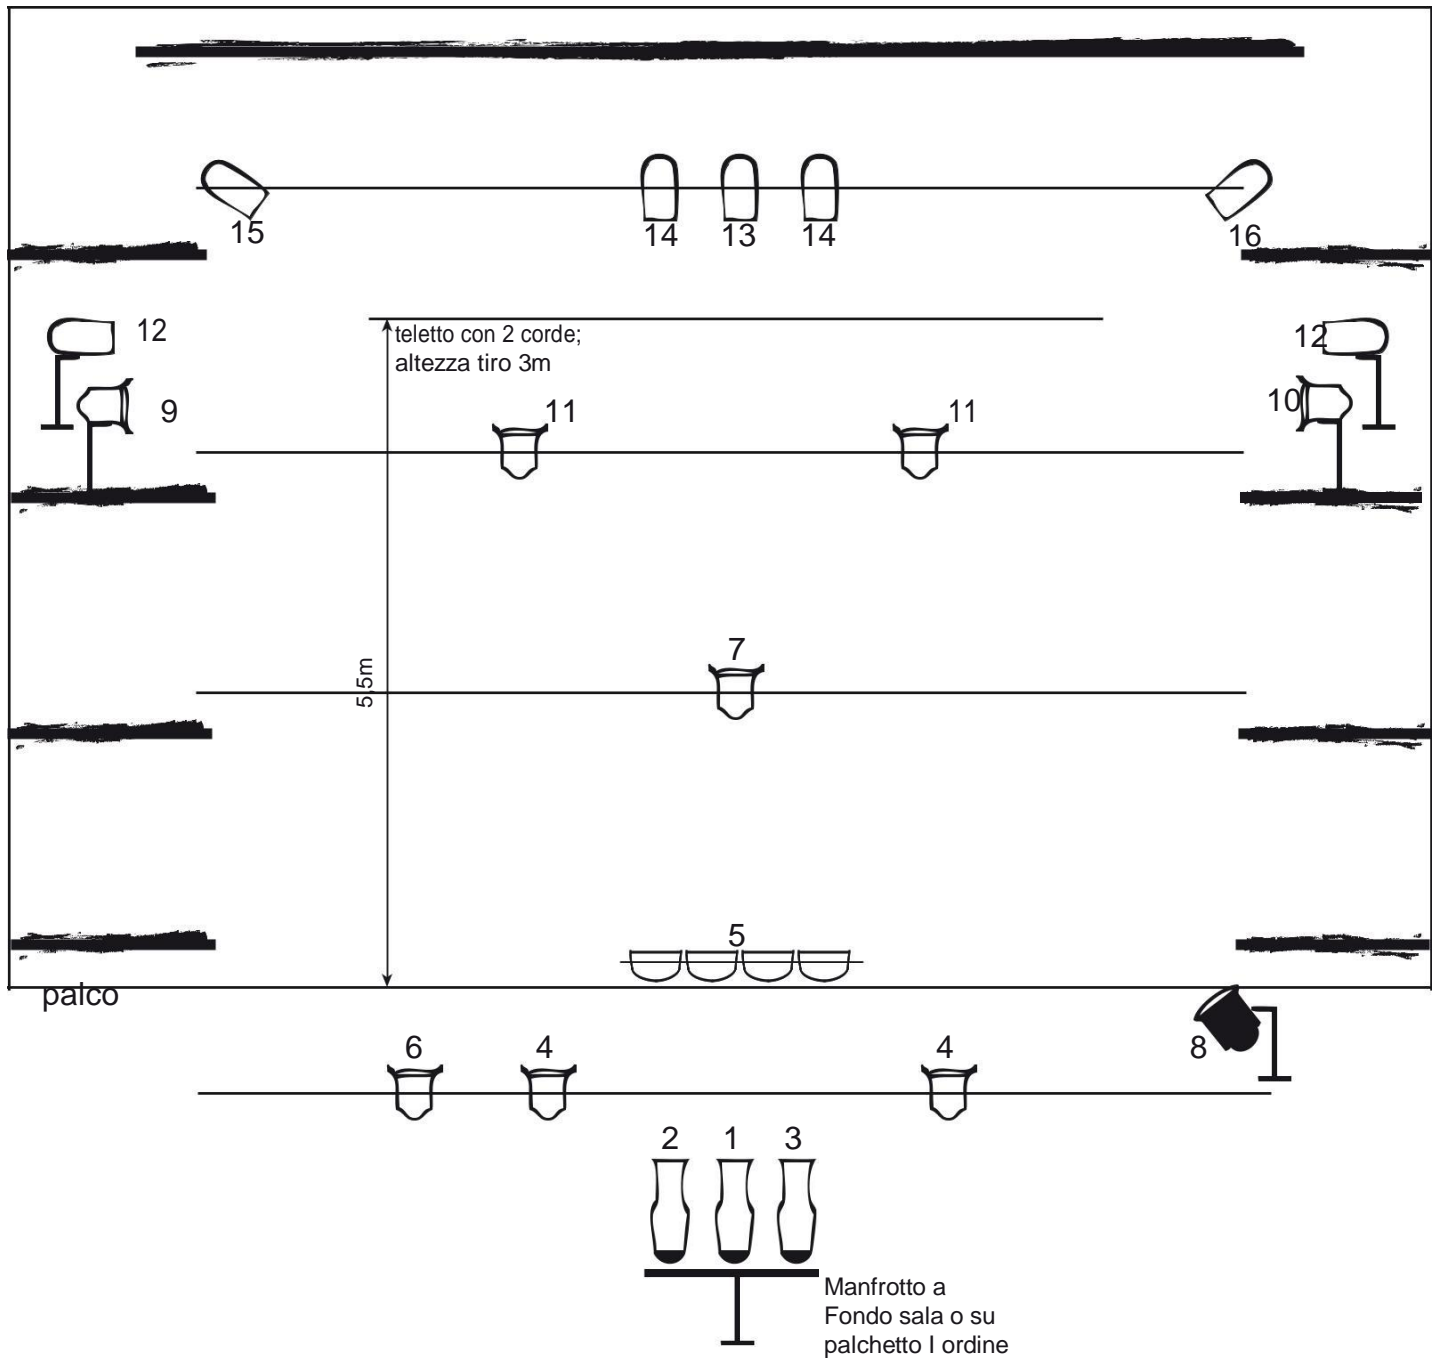

# La Bella Addormentata

comp. La Luna nel Letto

	8	PC1000 con bandiera
	4	Ribalta Alogene 500W
	7	PAR64 CDP60
	3	Sagomatori ETC 750W su Manfrotto
	1	PC2000 con piantana

Responsabile Tecnico  
**Michelangelo Volpe**  
 340.5968298  
 michelangelovolpe87@hotmail.it