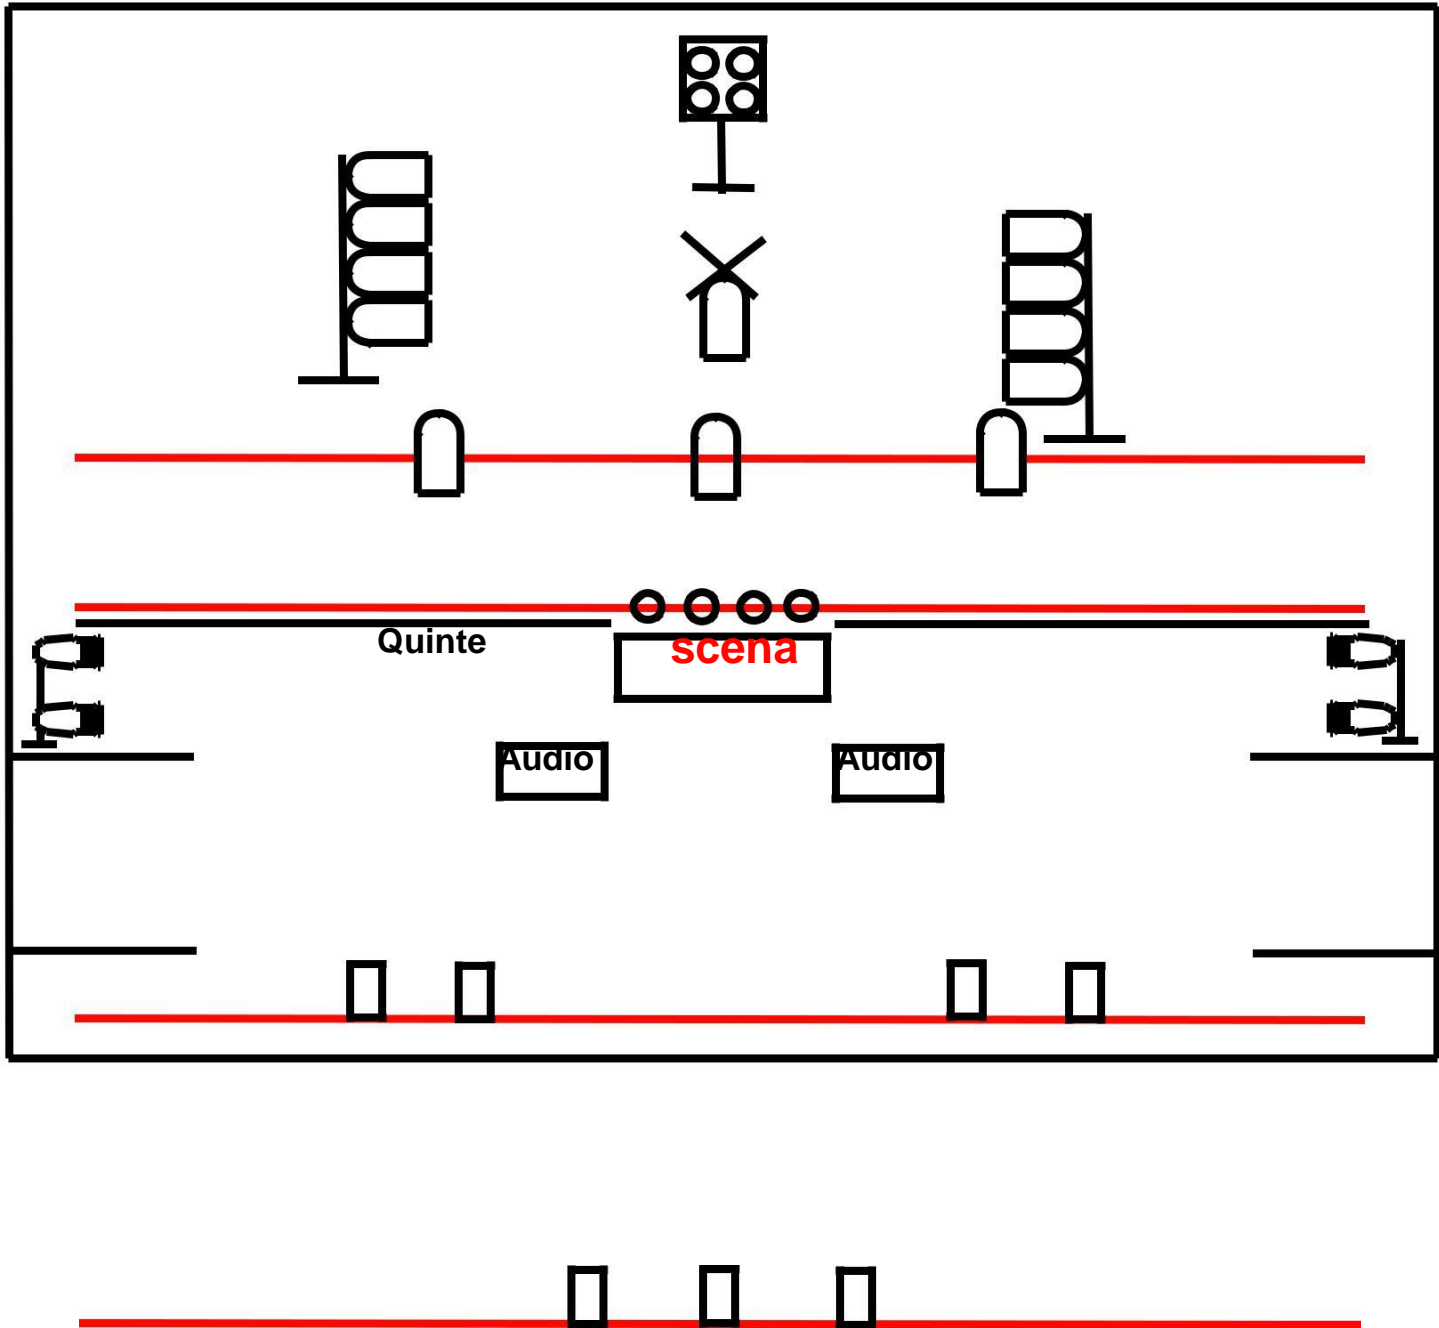

Club 27

Pianta luci

Responsabile tecnico: Michelangelo Volpe

Ph. 340 5968298

Mail: michelangelovolpe87@hotmail.it

Descrizione tecnica audio-luci nel rider tecnico allegato.

USO MACCHINA DELLA NEBBIA.