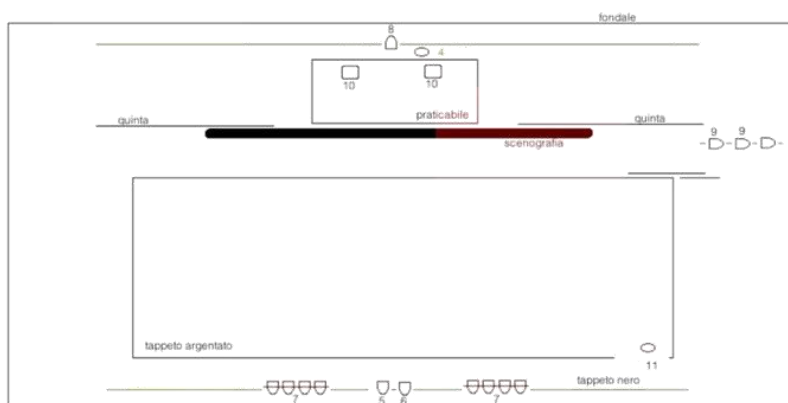

## Pianta Luci

Referente Tecnico: Tea Primiterra – [teasofa@autistici.org](mailto:teasofa@autistici.org)  
tel.3395875009

*Cenerentola Across the Universe*  
DISEGNO LUCI

- LEGENDA
- PAR 64 cp 60 1000W
  - ⊕ Accensione ACL
  - Domino 1000W
  - ⊕ SUPERLUCCIOLA 75W 8°
  - P: 1000W Luce di sala su dimmer