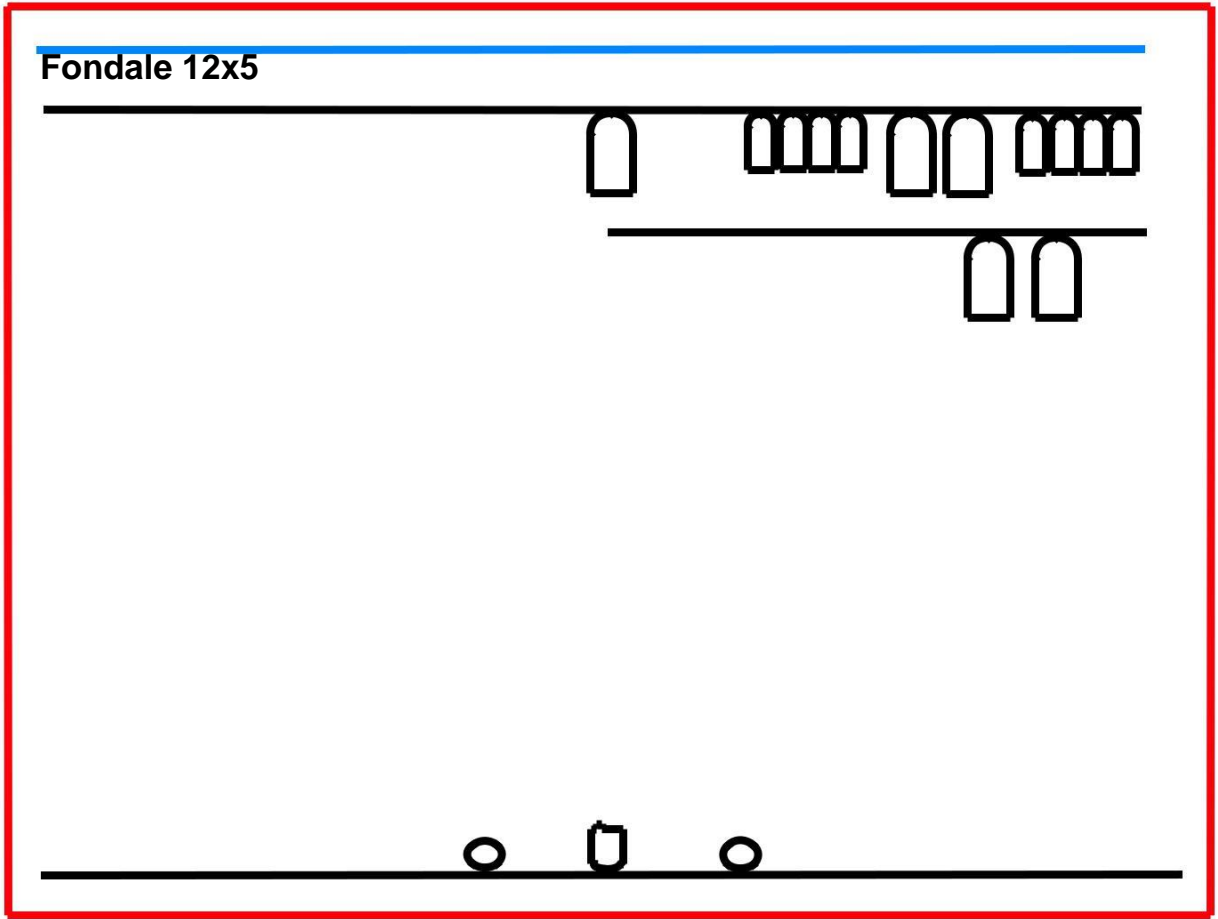

CAPPUCETTO ROSSO

Pianta Luci

Seguipersona

	Superlux 75w
	ACL
	PC 1000w
	PAR64 Cp 60

	Etc 750w 25°-50°
	Seguipersona ETC 750w 25°-50° con IRIS